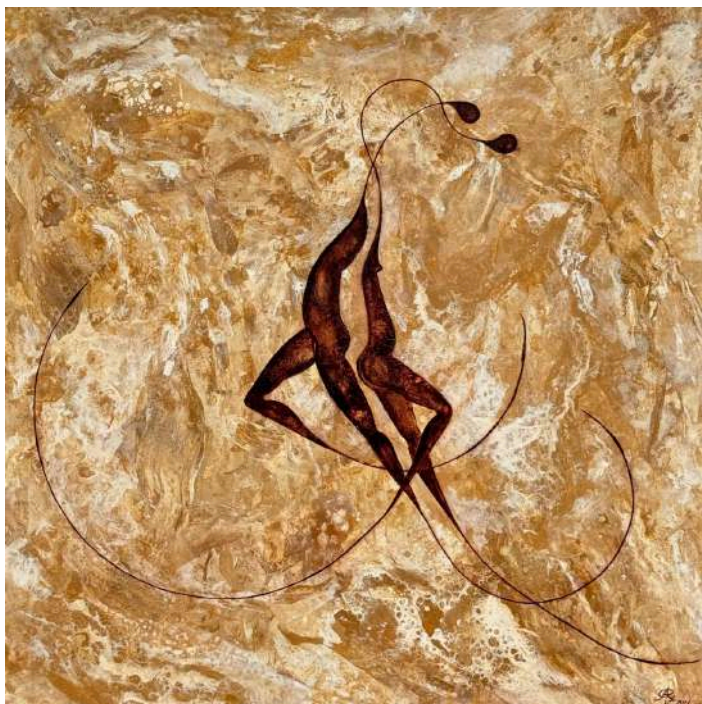

MATTEA MICELLO

Padiglione 7 - stand 10

Angela Greco, La danza dei sogni, t.m. su tela, 2024, cm 80x80

Angela Greco

Tel. +39 3381162194

angela.greco65@gmail.com