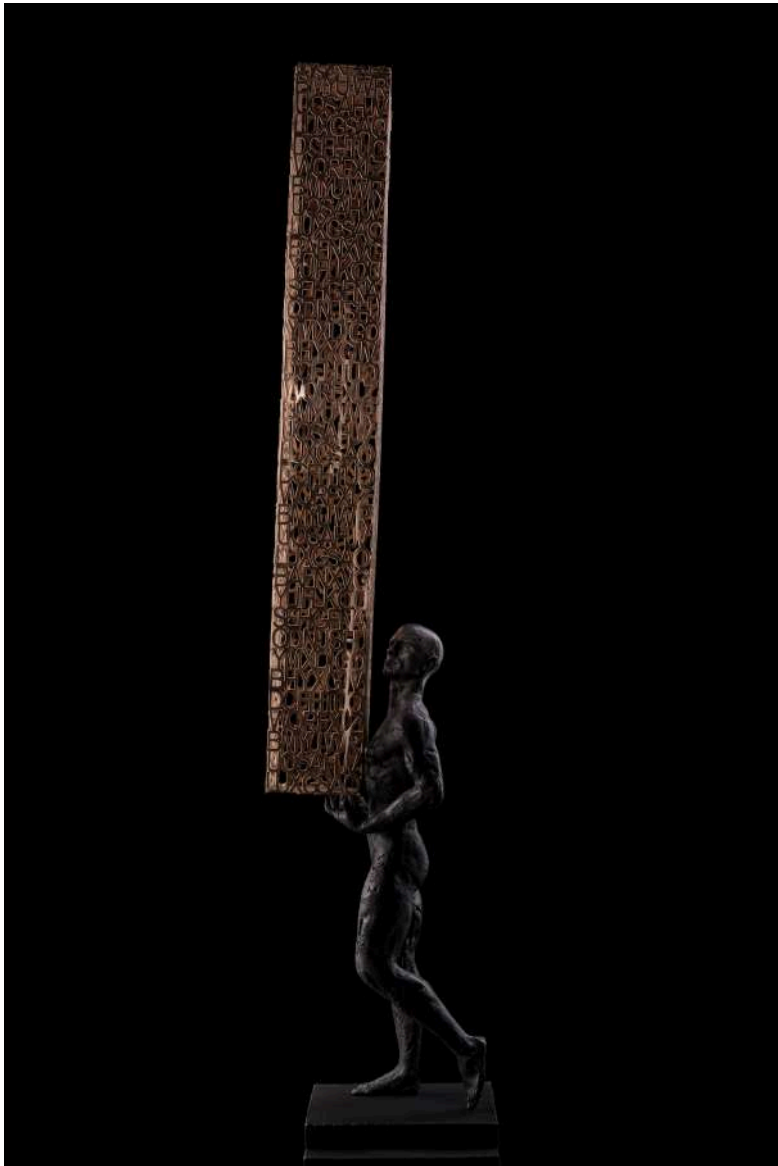

**Zyga Marek, Foundations, scultura in bronzo,
2024, cm. 145x20x25**