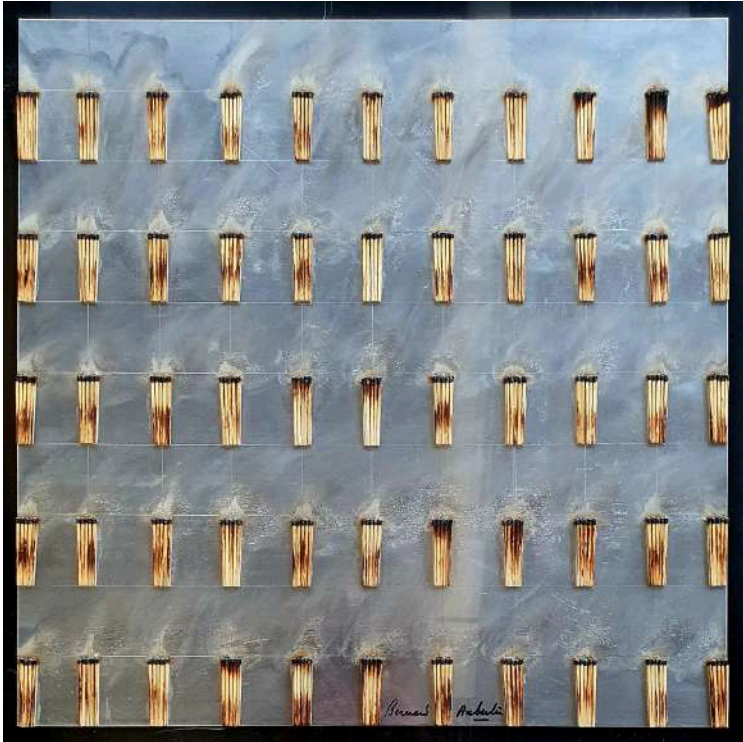

Bernard Aubertin, cm 50X50, Dessin de feu, opera publicata