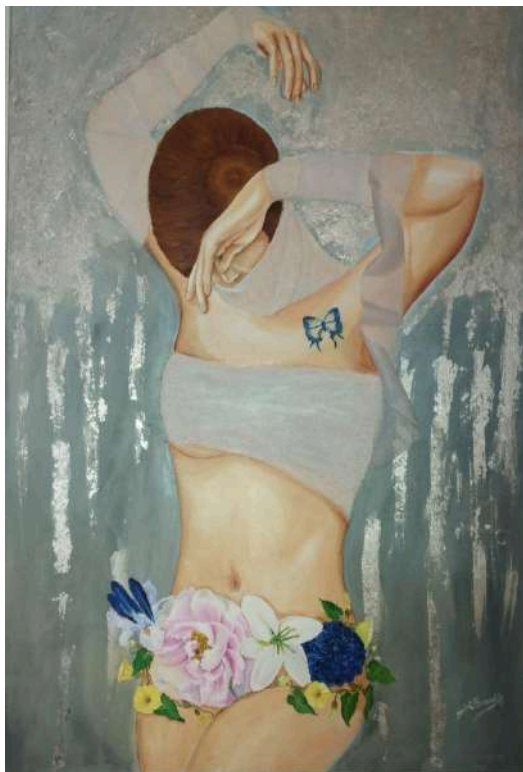

MATTEA MICELLO

Padiglione 7 - stand 10

Stefania Borucchia, Il risveglio di Eva, 2024, tecnica mista su tela, cm 80x120

Stefania Borucchia

Tel. +39 3771804021

stefaniaborucchia@gmail.com