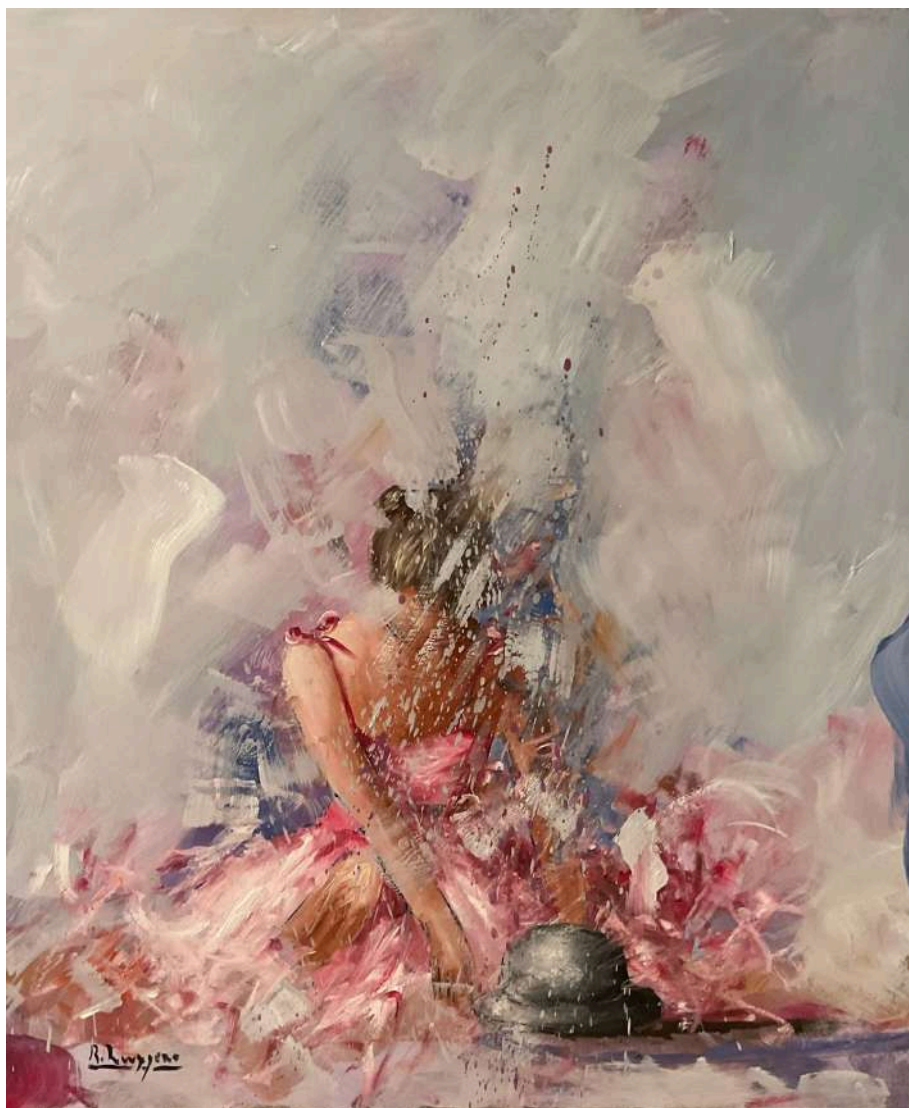

Ruggero Rotondi, Attimo di Pausa, olio su masonite, cm 60x70