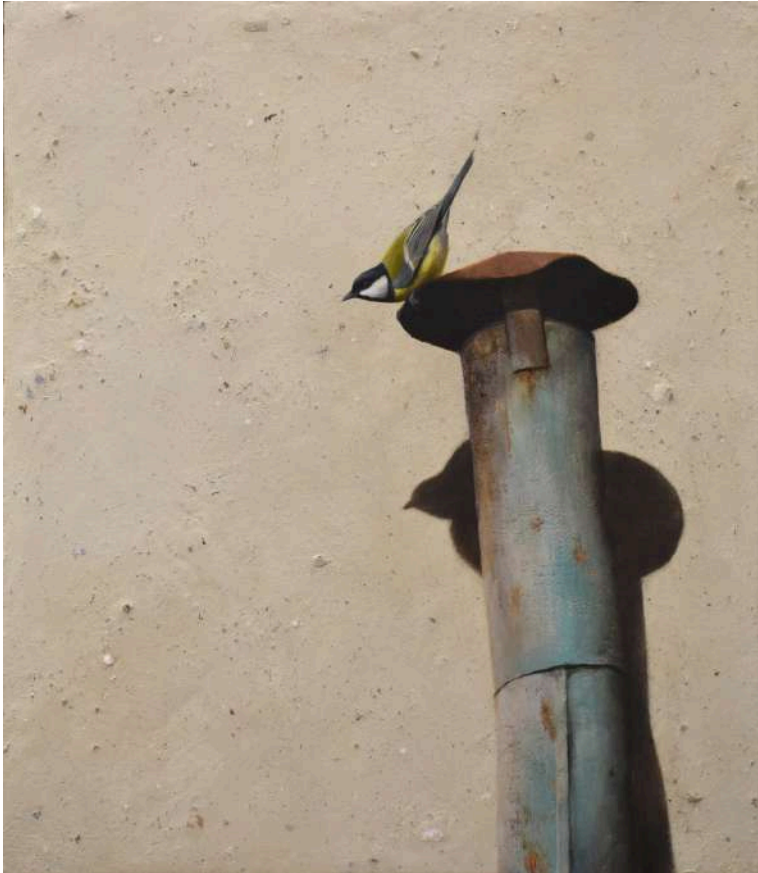

Arnaldo Pomodoro, Basso rilievo, 1962, 49x103 cm

LEONART GALLERY

Padiglione 7 - Stand 95

Via Pola 18, 31015 Conegliano (Tv)

+39 3283885554

fabioanselmi39@gmail.com

ARTISTI PRESENTI AD ARTPARMAFAIR

- Manuel De Francesh
- Andrea Mazzoli
- Pierluigi Slis