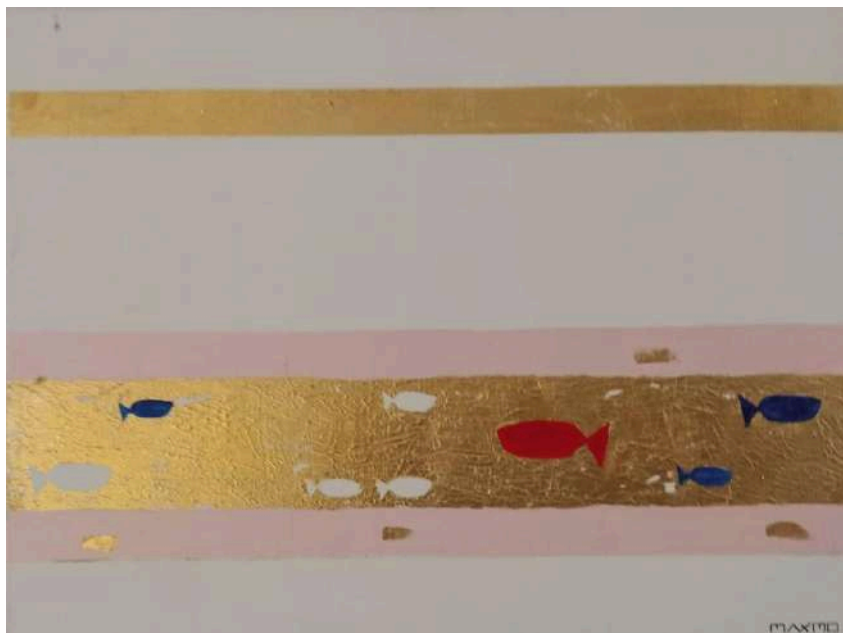

MATTEA MICELLO

Padiglione 7 - stand 10

Massimo Fusconi, Rive in rosa, t.m. su tela, 2023, cm 80x60

Massimo Fusconi

Tel. +39 3277471702

fusconimassimo59@gmail.com